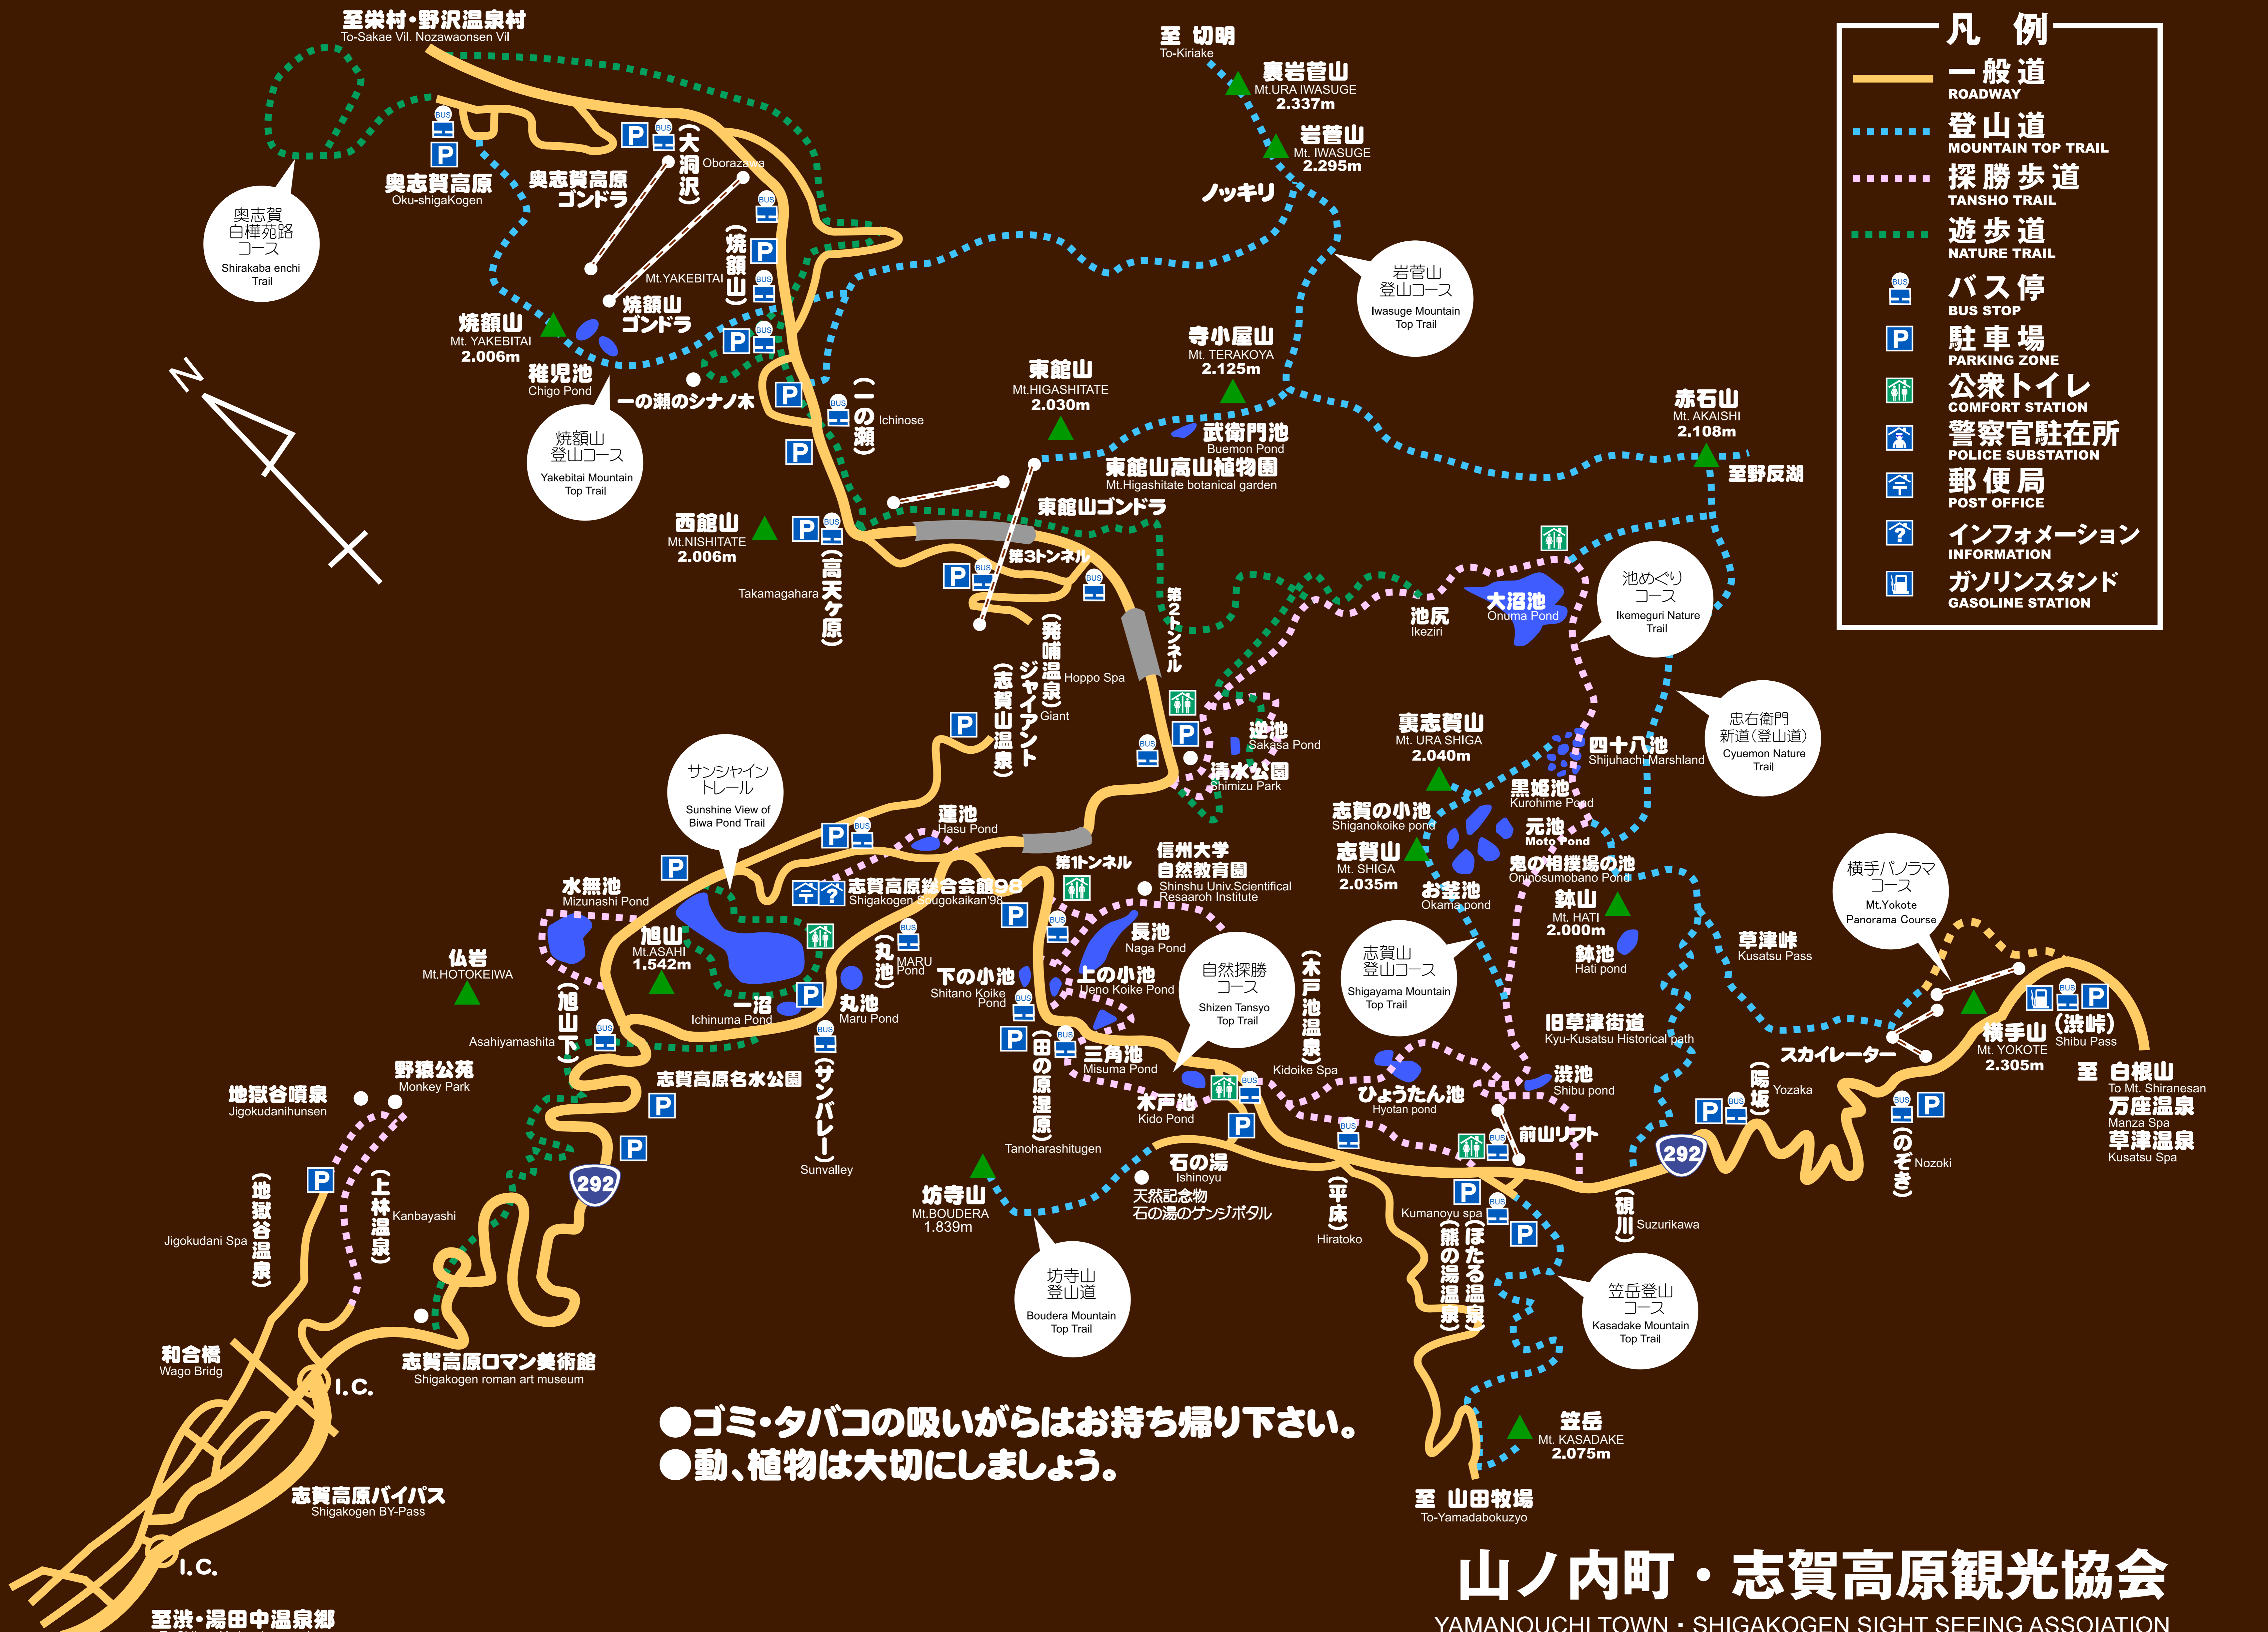

上信越高原国立公園

Joshin-Etsu kogen National Park

志賀高原案内図

Shigakogen. Information Map

凡例

- 一般道
ROADWAY
- - - 登山道
MOUNTAIN TOP TRAIL
- - - 探勝歩道
TANSHO TRAIL
- - - 遊歩道
NATURE TRAIL
- バス停
BUS STOP
- 駐車場
PARKING STATION
- 公衆トイレ
COMFORT STATION
- 警察官駐在所
POLICE SUBSTATION
- 郵便局
POST OFFICE
- インフォメーション
INFORMATION
- ガソリンスタンド
GASOLINE STATION

●ゴミ・タバコの吸いがらはお持ち帰り下さい。
●動、植物は大切にしましょう。

山ノ内町・志賀高原観光協会

YAMANOUCHI TOWN・SHIGAKOGEN SIGHT SEEING ASSOCIATION